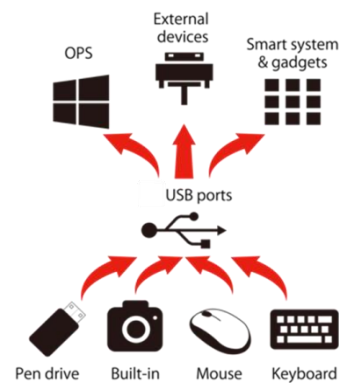

Встроенные микрофоны

Newline серии NT – это передовые панели со встроенным массивом микрофонов с эхоподавлением. Теперь для проведения голосовых совещаний нужен только Newline, а для видеоконференций достаточно лишь добавить WEB-камеру.

Подключите свой ноутбук или выведите встроенный в панель OPS PC (опция), запустите Skype, Zoom, Webex или любую другую привычную платформу и вы «онлайн», вас видно и слышно!

Встроенные динамики

Благодаря двум встроенным в панели Newline NT 20-ваттным динамикам даже в достаточно больших помещениях нет необходимости устанавливать дополнительные колонки. А если встроенного звука все таки не хватит, то всегда есть выход SPDIF и MiniJack для внешней мощной акустики.

Dynamic USB

Любые клавиатуры, мышки, USB-флешки и другие устройства, подключенные к панели Newline, всегда автоматически коммутируются к выводимому на экран источнику сигнала. Встроенный Android, встраиваемый OPS PC, внешний ноутбук – вы всегда управляете ими одной и той же мышкой лежащей на столе, не переключая и не перетыкая ничего и никуда.

Кстати, встроенные в Newline NT микрофоны тоже автоматически переключаются между источниками. Пришли со своим ноутбуком в переговорную комнату? Контакты ваши, экран и микрофоны наши!