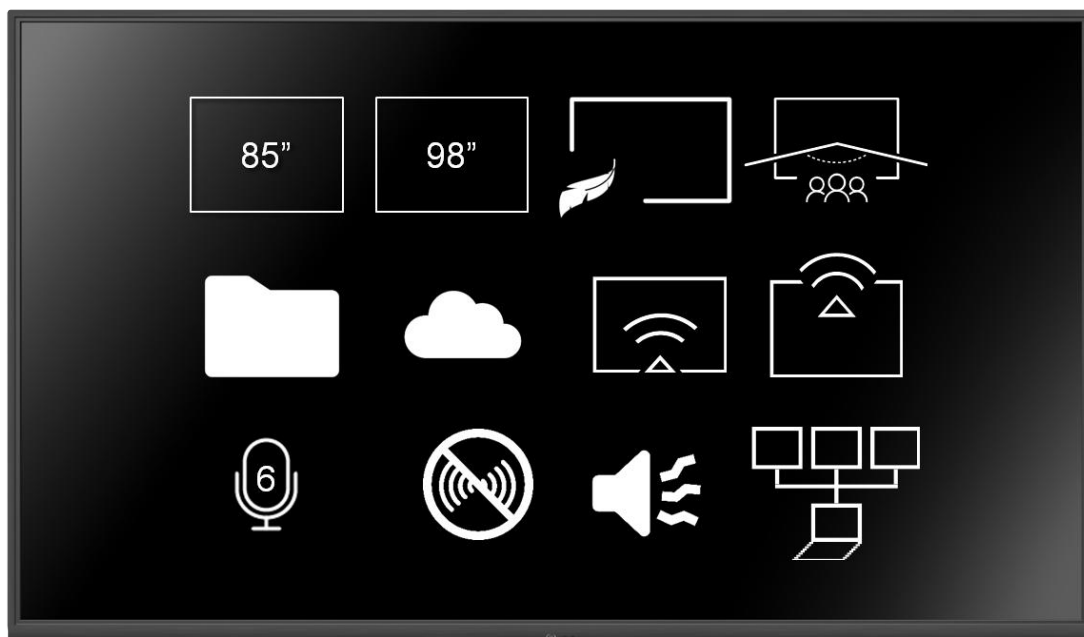

Newline серии NT – это новейшие панели большого размера для бизнеса и образования.

Сочетание уникальных технологий, широкого функционала, современного «железа» и продвинутого программного обеспечения, делают их универсальными средствами отображения информации, а очень доступная цена позволяет использовать новинки в самых различных организациях и условиях.

Огромная диагональ

Newline серии NT – это дисплеи размером 85 и 98 дюймов (216 и 249 см соответственно), которые подойдут для помещений среднего и большого размера, таких как конференц-залы, лекционные аудитории и другие помещения, где нужен по-настоящему большой экран высокого качества, с детальной, яркой и контрастной картинкой, не боящейся внешней засветки.

4К-дисплей

Все дисплеи Newline серии NT оборудуются самыми современными ЖК-матрицами с разрешением 3840x2160 точек, высокой яркостью и контрастностью, что гарантирует максимальное качество изображения в любых условиях и сценариях использования