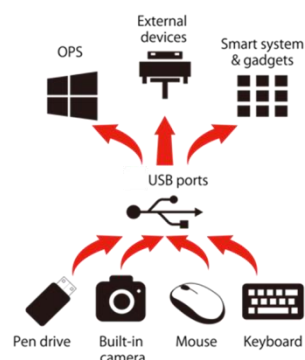

Аналогично можно работать с PDF, изображениями и видеофайлами. Да-да, вы можете вносить и сохранять заметки прямо в видеороликах!

Встроенные микрофоны и камера

Newline серии НО – это первые на рынке доступные интерактивные панели со встроенным массивом микрофонов с эхоподавлением и встроенной FullHD-камерой. Теперь для проведения видеоконференций, вебинаров, обучений и тренингов нужен только Newline.

Подключите свой ноутбук или выведите встроенный в панель OPS PC (опция), запустите Skype, Zoom, Webex или любую другую привычную платформу и вы «онлайн», вас видно и слышно!

HDMI-выход

Одной из особенностей интерактивных дисплеев Newline серии НО является HDMI-выход, работающий как коммутатор. Иными словами, так же как и с Newline Broadcast, абсолютно всё, что мы видим и делаем на экране панели, может быть протранслировано на HDMI-матрицу, проектор, огромную видеостену или в систему ВКС стандартными средствами панели, но уже не по сети, а через HDMI-кабель. Не важно в помещении какого размера мы работаем, с какого источника выводим сигнал на панель, будь-то встроенный Андроид, встраиваемый OPS, внешние ноутбуки или смартфоны, транслирующие сигнал без проводов –ваша аудитория увидит абсолютно всё.

Dynamic USB

Любые клавиатуры, мышки, USB-флешки и другие устройства, подключенные к панели Newline, всегда автоматически коммутируются к выводимому на экран источнику сигнала. Встроенный Android, встраиваемый OPS PC, внешний ноутбук – вы всегда управляете ими одной и той же мышкой лежащей на столе, не переключая и не перетякая ничего и куда.