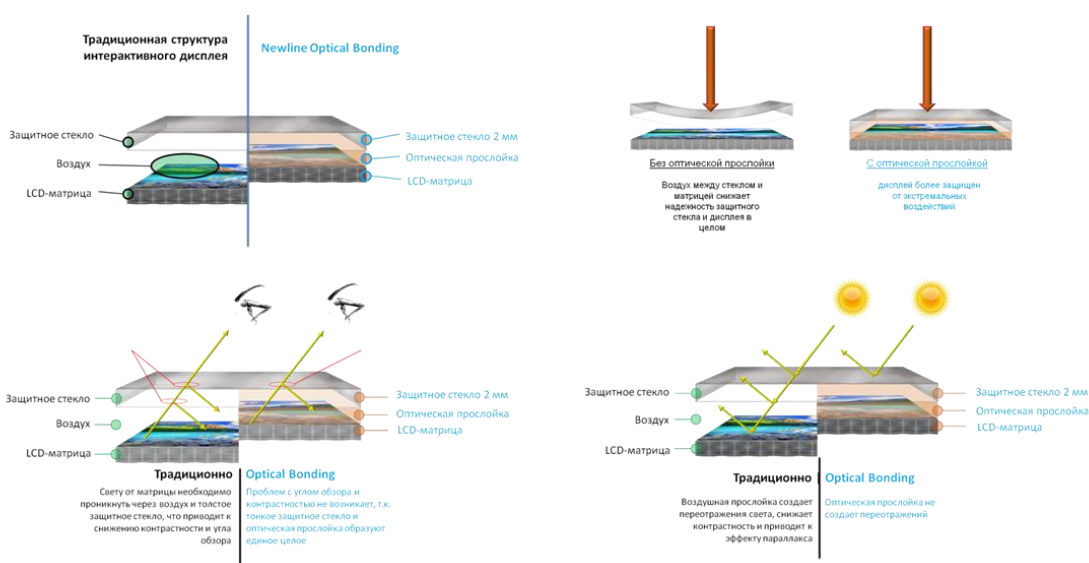

Optical Bonding

Уникальная технология Optical Bonding подразумевает «склежку» защитного стекла и ЖК-матрицы с помощью специального полимера, что в свою очередь обеспечивает:

- защитное стекло толщиной всего 2 мм не в ущерб надежности – повредить экран панели практически невозможно;
- уникально малый вес интерактивного дисплея – установка возможна даже на неподготовленной стене;
- отсутствие параллакса – пользователь касается именно тех объектов, которых и планировал, даже если они очень мелкие, а написание происходит как на бумаге;
- реальный угол обзора в 178 градусов панели, а не ЖК-матрицы – изображение качественное из любого места помещения;
- более высокая контрастность изображения;
- отсутствие вероятности возникновения под защитным стеклом пыли и конденсата

Встроенный Newline Cast

Newline Cast – это функция, позволяющая зеркалировать экран мобильных устройств на дисплей без проводов. По локальной сети или через интернет.

Любые мобильные девайсы на ОС iOS, Android и Windows можно транслировать на панель Newline через бесплатное приложение, устанавливаемое на них, а ноутбуки на Linux - через плагин для браузера Google Chrome.