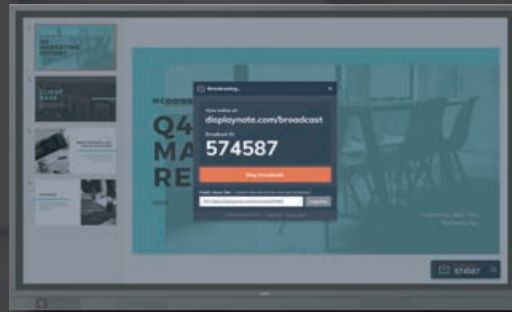

Серия WIN

Интеллектуальная технология распознавания касаний

Макс. угол обзора

Распознавание объектов

Беспроводной вывод сигнала

Совместим с Win/iOS/Android/Chrome

совместимость с разными устройствами

Легкий вес

Энергоэффективность