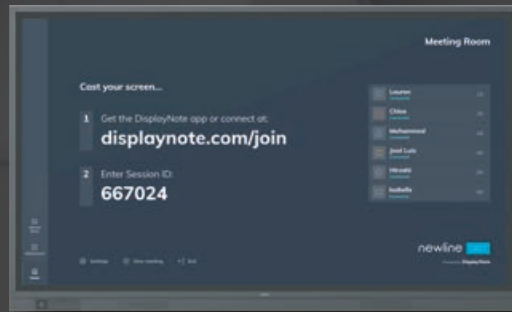

Интеллектуальная технология распознавания касаний

Различные типы подключений

Распознавание объектов

Беспроводной вывод сигнала

Совместим с Win/iOS/Android/Chrome

Два типа интерфейса

Просто использовать

Энергоэффективность