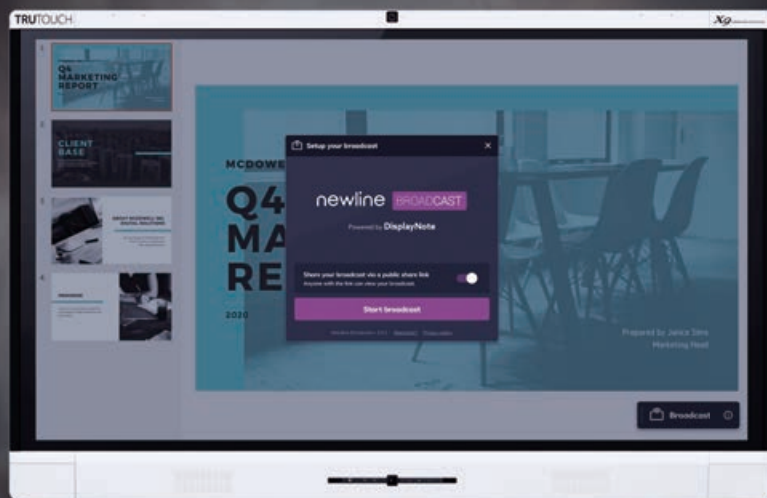

newline

ЛИДЕР В СФЕРЕ
ИННОВАЦИОННЫХ РЕШЕНИЙ

newline

newline

ИНТЕРАКТИВНАЯ **ЭКОСИСТЕМА** ДЛЯ ВАШЕГО РАБОЧЕГО МЕСТА

Newline представляет абсолютно новую интерактивную экосистему, управляемую инновационным набором цифровых инструментов. Умное и легко адаптируемое пространство для работы позволяет вам решать повседневные задачи эффективно, быстро и качественно. Когда панели Newline появляются в офисе или учебной аудитории — собрания, уроки и видеоконференции переносятся на совершенно иной уровень.

ИНТЕРАКТИВНЫЕ ПАНЕЛИ NEWLINE

ПРЕВОСХОДНОЕ КАЧЕСТВО ДЛЯ ЛУЧШЕГО ИСПОЛЬЗОВАНИЯ

Движущая сила интерактивной экосистемы Newline – это широкий спектр высококачественных интерактивных панелей, созданных так, чтобы подходить любому рабочему месту от конференц-зала до школьного класса, от переговорной до офиса. Высококонтрастное ultra-hd разрешение изображений и интуитивный способ ввода рукописных данных способны по-настоящему впечатлить вашу аудиторию. Выберите ту модель, которая лучше всего соответствует вашим потребностям.

2 x Встроенные
камеры
4 x Массив

Высококачественная
сенсорная технология

OPS PC

Распознавание
объектов

Макс. угол
обзора

Беспроводной
вывод сигнала

Совместим
с Win/iOS/
Android/Chrome

Центр
связи

Prepared by Jarica Sims,
Marketing Head

Broadcast

Серия X включает набор интерактивных инструментов:

CAST

BROADCAST

DISPLAY MANAGEMENT

WORKSPACE

LAUNCHCONTROL