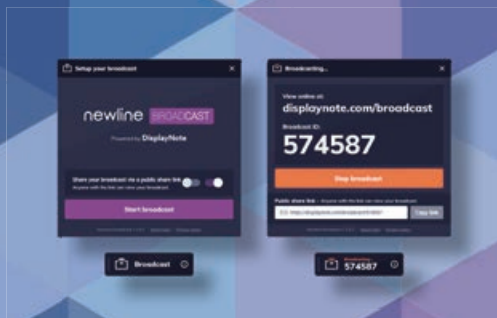

newline **CAST**

С NEWLINE CAST ПРОЦЕСС БЕСПРОВОДНОЙ ТРАНСЛЯЦИИ СИГНАЛА СТАНОВИТСЯ ПРОЩЕ, ЭФФЕКТИВНЕЕ И БЕЗОПАСНЕЕ.

Теперь вы можете легко транслировать экран любых устройств. Newline Cast прост в использовании: всего один клик — и вы делитесь информацией. Данный инструмент работает со всеми ноутбуками, планшетами, смартфонами и интернет-браузерами. Вы можете демонстрировать видео, ссылки и файлы. Newline Cast работает в двух направлениях, позволяя контролировать и добавлять примечания как с панели Newline, так и с вашего устройства.

Режим
нескольких
выступающих

Поддержка 2
сетей

Приложение

Высокий
уровень
безопасности

Взаимодействие в
двух направлениях

Совместим с:

iOS

newline BROADCAST

ВОВЛЕКАЙТЕ И ВДОХНОВЛЯЙТЕ ВАШУ АУДИТОРИЮ

С помощью мощного инструмента трансляции, отправляйте изображение с панели Newline любому подключенному участнику. Расширьте возможности своей презентации. Теперь вы можете с легкостью пригласить до 200 участников, которые могут подключиться со своих устройств, находясь в конференц-зале, учебной аудитории или в любом другом месте с доступом к сети.

newline DISPLAY MANAGEMENT

ОТКРОЙТЕ НОВЫЕ СТАНДАРТЫ УПРАВЛЕНИЯ
ИНТЕРАКТИВНЫМИ ПАНЕЛЯМИ

Управляйте интерактивной панелью Newline, находясь в любом месте, через безопасный специализированный веб-портал. Вы можете управлять приложениями, изменять настройки панели, использовать возможности цифровых объявлений или передавать срочные сообщения во все панели Newline. Более того, данный инструмент включает возможность удаленной поддержки IT-администратором в аудио и видео формате.